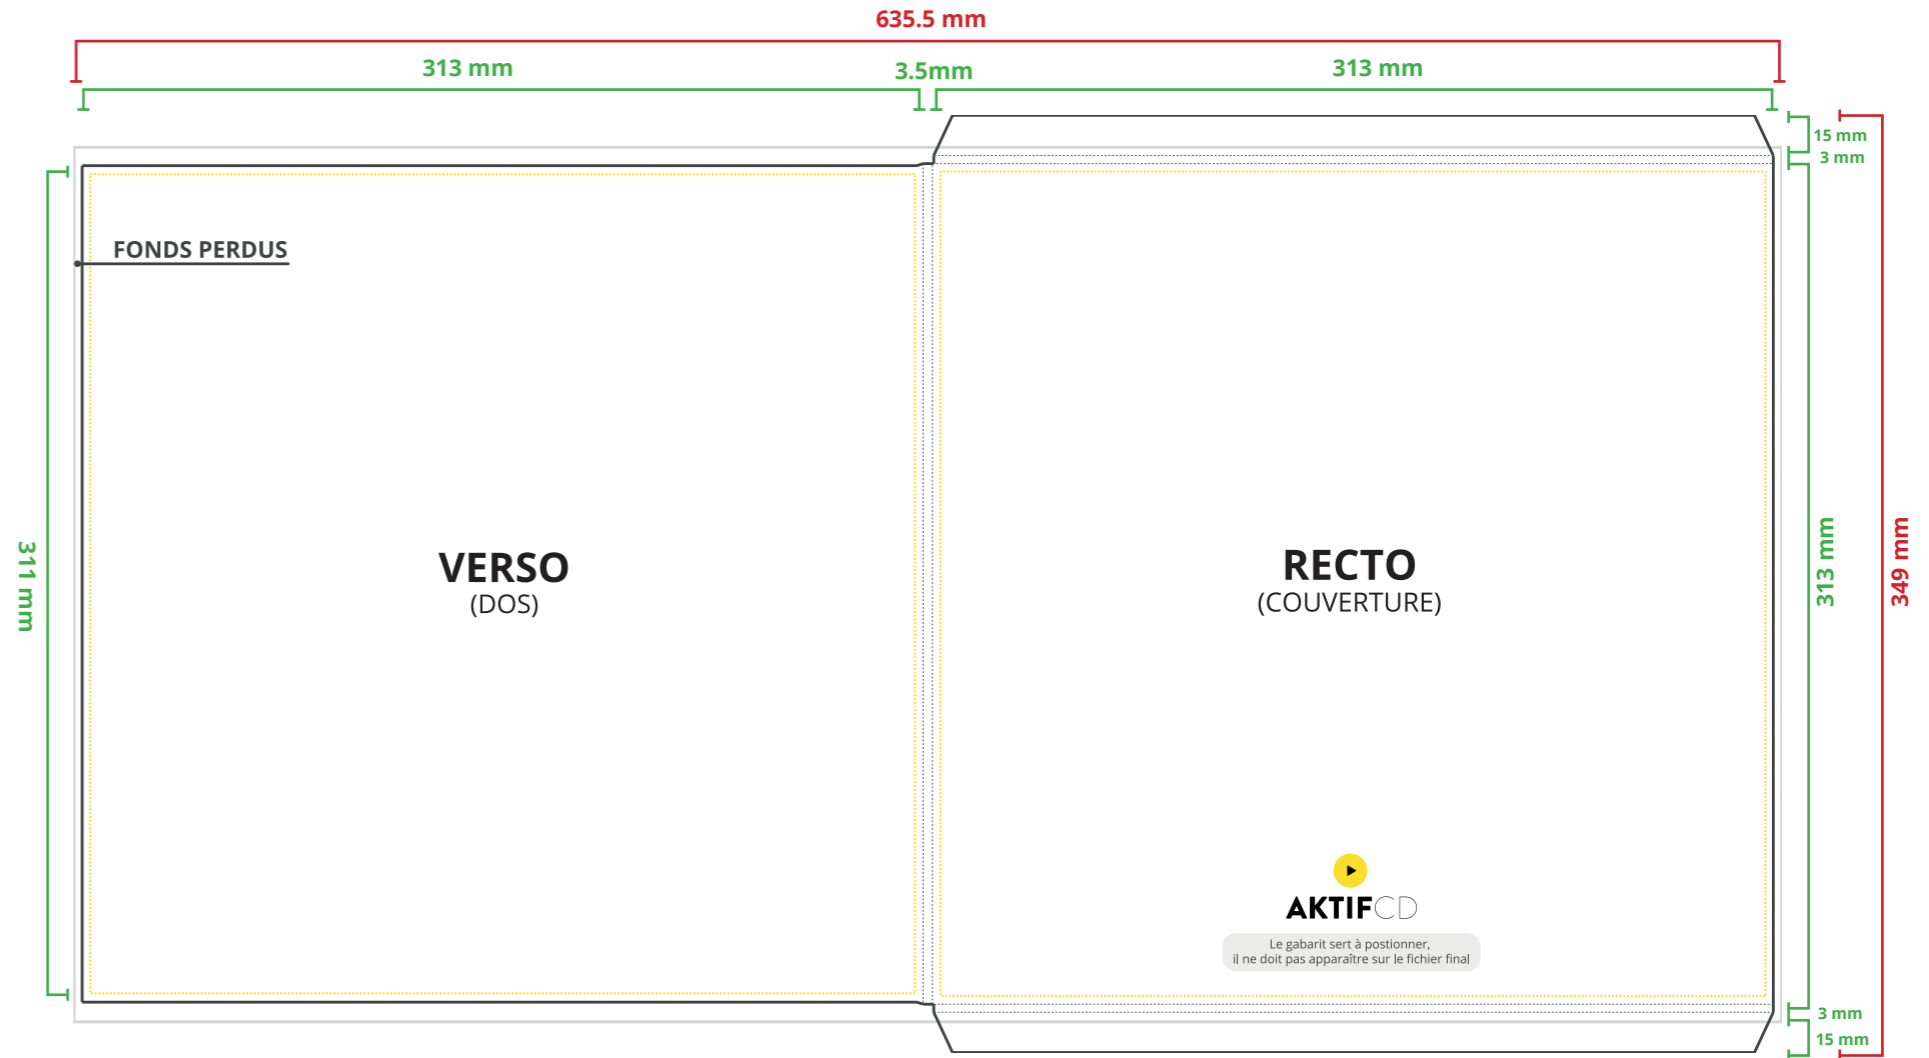

# POCHETTE VINYLE 12 POUCES DOS CARRÉ

- Couleur CMJN.
- Résolution 300 dpi.
- Taux d'encre 320% max (somme des couleurs CMJN en pourcentage).

**Mentions obligatoires SACEM** pour la reproduction Audio et autres logos à incorporer selon vos supports.

### PHRASE DE DROIT

Les fonds perdus nous permettent de couper dans de la matière imprimée et d'obtenir une découpe impeccable de votre document.

Il faut rajouter au **minimum 3 mm** de fond perdu de chaque côté de votre document. Vos textes, images et tout autre élément graphique doivent être au moins à 3 mm du bord afin d'éviter que ceux-ci ne se retrouvent coupés.

Le gabarit PDF indique les cotations, les éléments graphiques ne doivent être en aucun cas disposés sur le PDF. Taille réelle non respectée.

Format avec fond perdu	L 635.5mm x H 349 mm
Format fini	L 629.5mm x H 349 mm

- Traits de coupe
  - - - Zone limite de texte
  - - - Pliure
- Fonds Perdus 3 mm